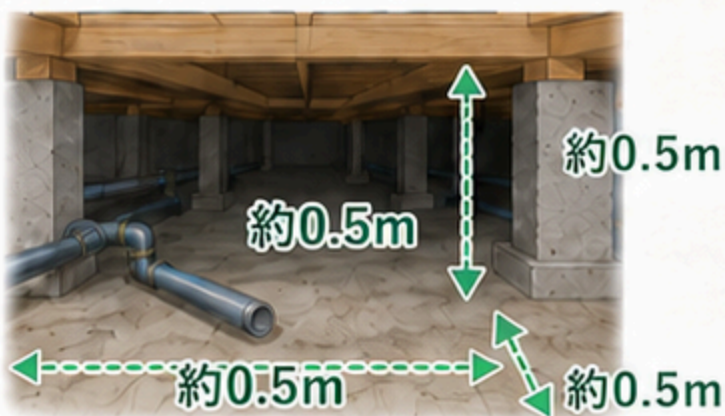

POWERED BY WIZARD

調査できる条件

安全・正確に調査するために、以下の条件を満たしている必要があります。

① 床下点検口がある

② 約0.5m四方の空間がある

③ ドローンがスムーズに入れる

床下収納庫タイプの点検口にも対応

床下点検口がない場合は調査できません。