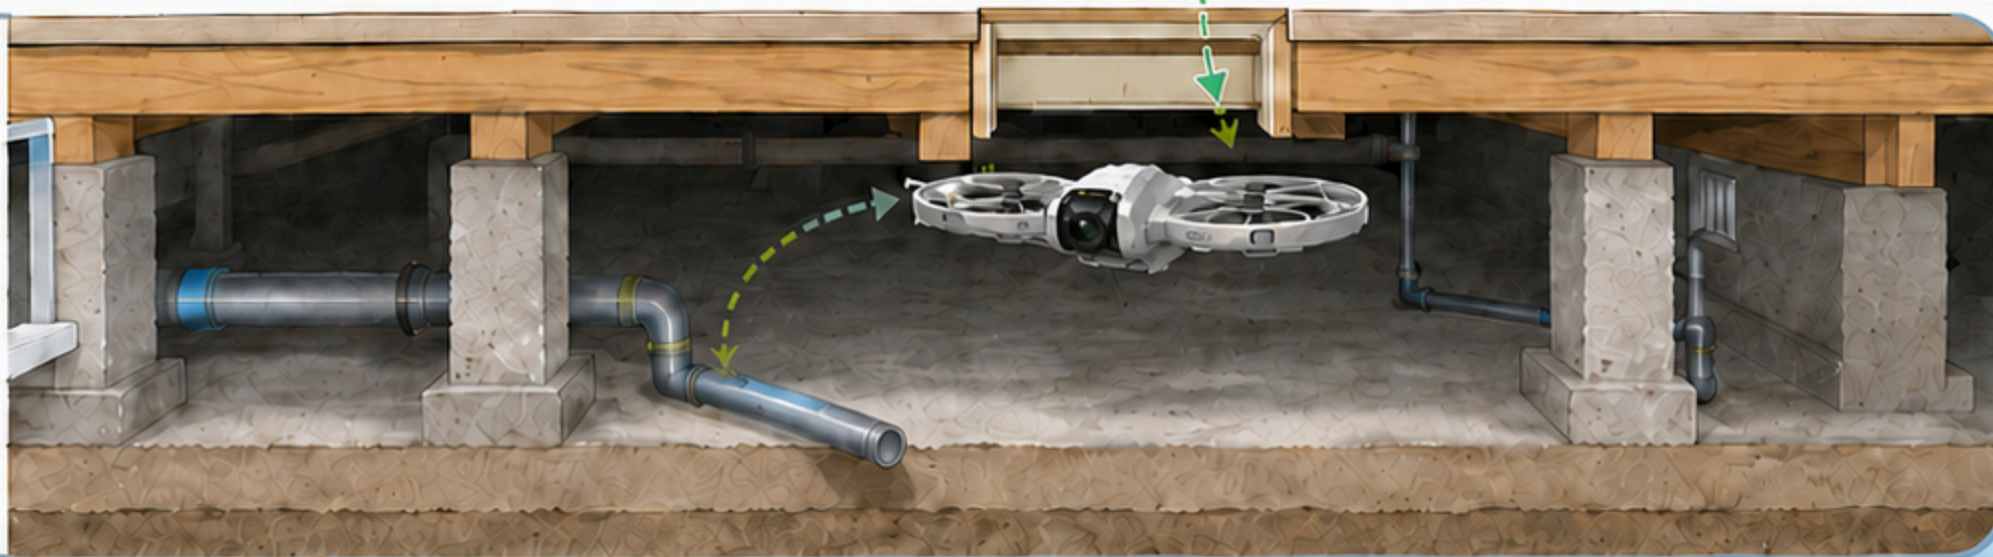

床下収納庫タイプの点検口にも対応