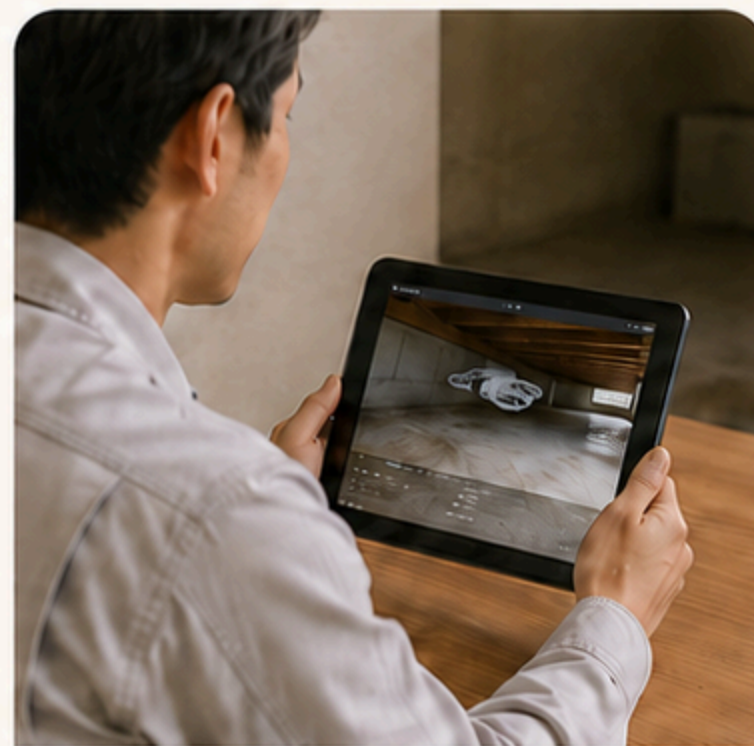

WIZ空撮調査
POWERED BY WIZARD

屋根裏調査は、 狭所・暗所も 小型ドローンが 代わります。

人が入りにくい場所も、無理なく確認。

雨漏り

断熱材

配線まわり

小動物侵入

点検口から、スムーズに確認。

専門スタッフが丁寧にご説明

WIZ空撮調査
POWERED BY WIZARD

床下調査は、漏水やシロアリ確認に

床下の現況把握を、スムーズに。

漏水

シロアリ

配管

基礎まわり